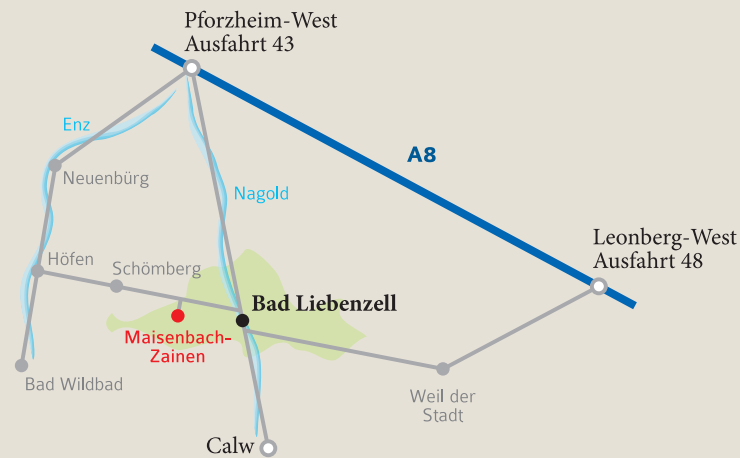

Referent, BibelCenter Minden

Andreas Wall

Leiter BibelCenter Minden

Unterbringung im Gästehaus Bethel

Unser Haus bietet bis zu 70 Gästen Platz in geräumigen Zimmern und zwei schönen Appartements. Alle Zimmer sind mit Dusche und WC ausgestattet. Zum hochwertigen Zimmerangebot gehören auch zwei behindertengerechte Zimmer sowie barrierefreie Zugänge und zwei Aufzüge.

Fahrzeug: A8 › Pforzheim › Bad Liebenzell › Maisenbach-Zainen o. A8 › Leonberg › Weil der Stadt › Bad Liebenzell › Maisenbach-Zainen o. Calw › Bad Liebenzell › Maisenbach-Zainen **Bus & Bahn:** Pforzheim o. Nagold › Bad Liebenzell › per Bus/Rufauto* nach Maisenbach-Zainen
*Ergänzung zum öffentlichen Nahverkehr, Fahrtwunsch bis spätestens 16 Uhr am Vortag anmelden (Tel. 07052 408333)